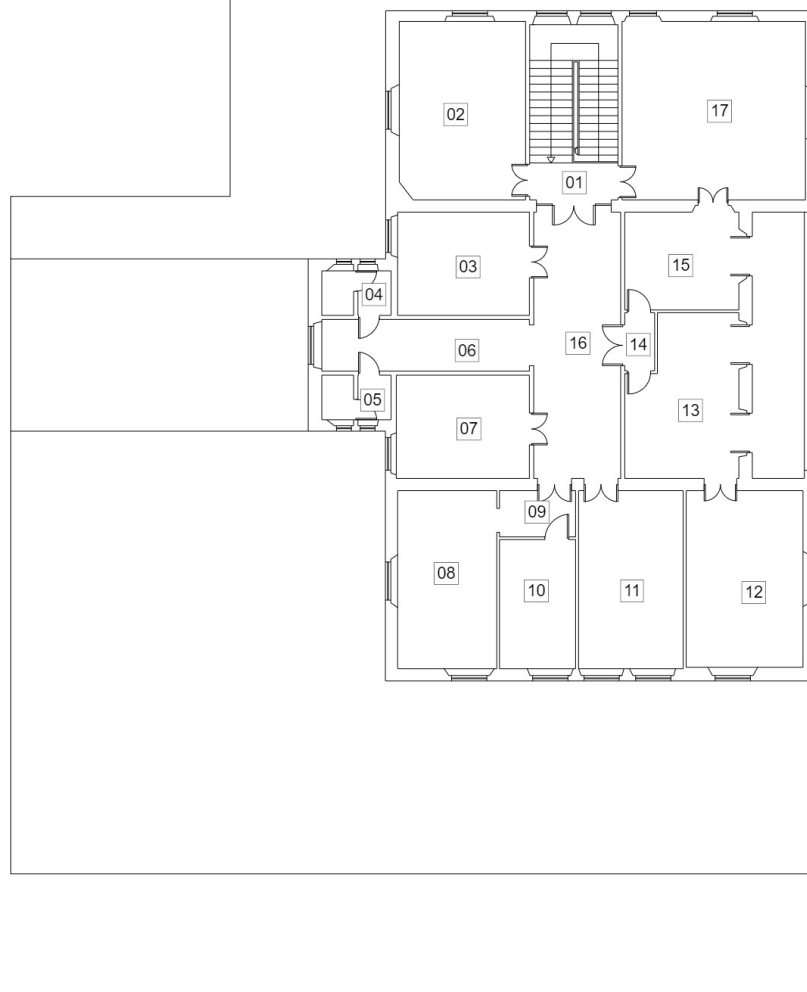

Temi

- Ambito (306.38 mq.)
- Destinazioni d'uso (306.38 mq.)
- Locali compresi fra 9 e 14 mq. (13.30 mq.)
- Locali compresi fra 14 e 19 mq. (66.68 mq.)
- Locali maggiori di 19 mq. (206.79 mq.)
- Locali minori di 9 mq. (19.61 mq.)
- Soggetto ospitato (66.17 mq.)
- Spazi ufficiali (240.21 mq.)
- Titolare dello spazio (306.38 mq.)

TOT 306.38 mq.

TEM 0.00 mq.

SEL 0.00 mq.

0 5m 10m