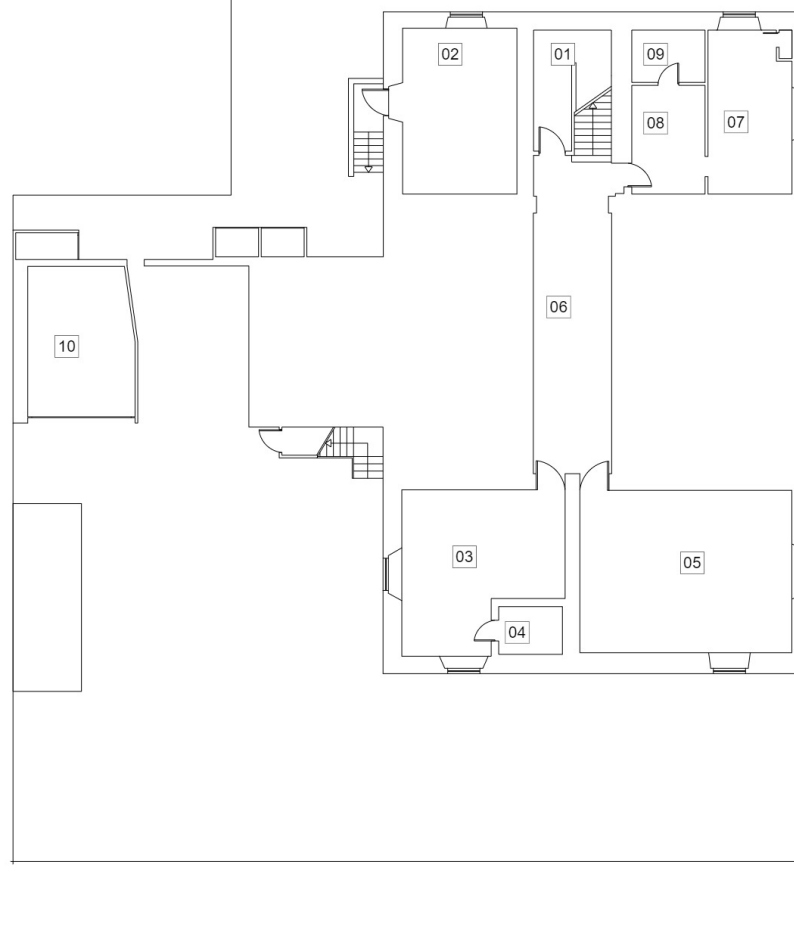

Temi

- Ambito (214.79 mq.)
- Destinazioni d'uso (214.79 mq.)
- Locali compresi fra 9 e 14 mq. (22.20 mq.)
- Locali maggiori di 19 mq. (183.04 mq.)
- Locali minori di 9 mq (9.55 mq.)
- Soggetto ospitato (69.14 mq.)
- Spazi ufficiali (145.65 mq.)
- Titolare dello spazio (214.79 mq.)

TOT 214.79 mq.

TEM 0.00 mq.

SEL 0.00 mq.

0 5m 10m